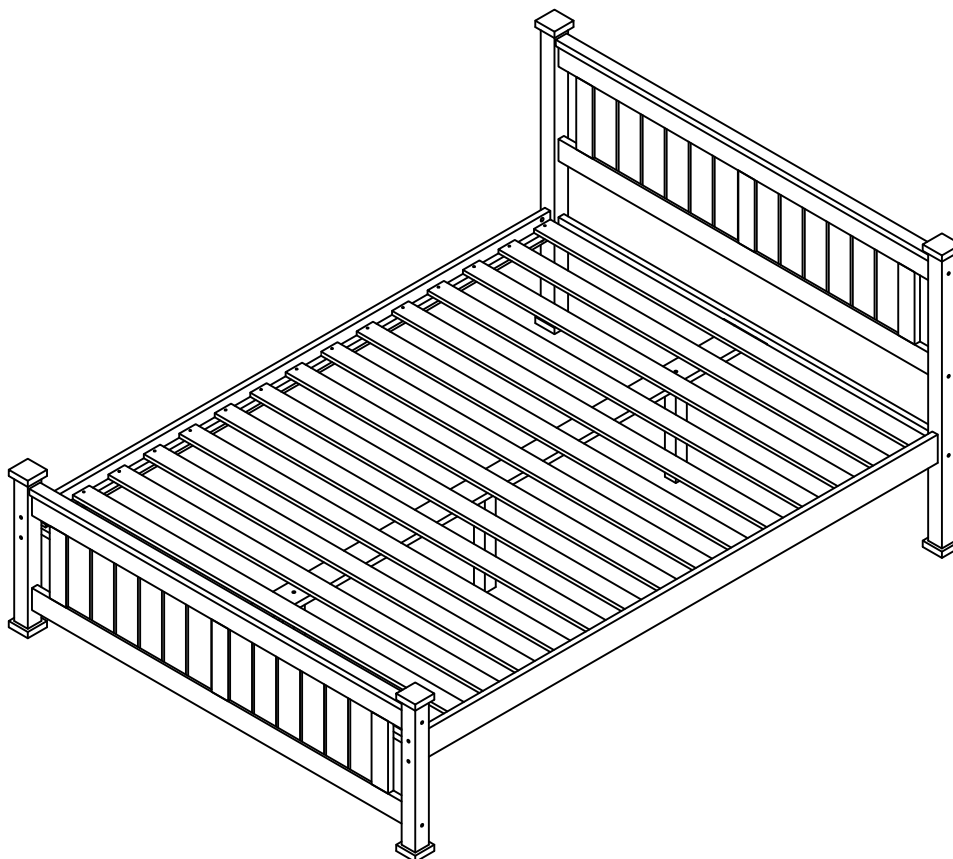

LUCAS - POSTEĽ - montážny návod B1054

160x200cm

Súčiastky

A	  M6x90mm	18	E	 	02
B	 M6	18	F	 $\Phi 4\text{mm}$	01
C	 $\text{\O}8 \times 30\text{mm}$	38	G	 $\text{\O}7 \times 60\text{mm}$	03
D	  $\text{\O}4 \times 30\text{mm}$	34			

Krok 1

E	 	02
C	 $\text{\O}6 \times 30\text{mm}$	04

Krok 2

A	 M6x90mm	06
B	 M6	18
C	 Ø8x30mm	16

Krok 3

A	 M6x90mm	04
B	 M6	04
C	 Ø8x30mm	14

Krok 4

A	M6x90mm	08
B	M6	08
C	Ø8x30mm	04

D	Φ4x30mm	04
G	Φ7x60mm	03

Krok 5

D	Φ4x30mm	30
---	---------	----