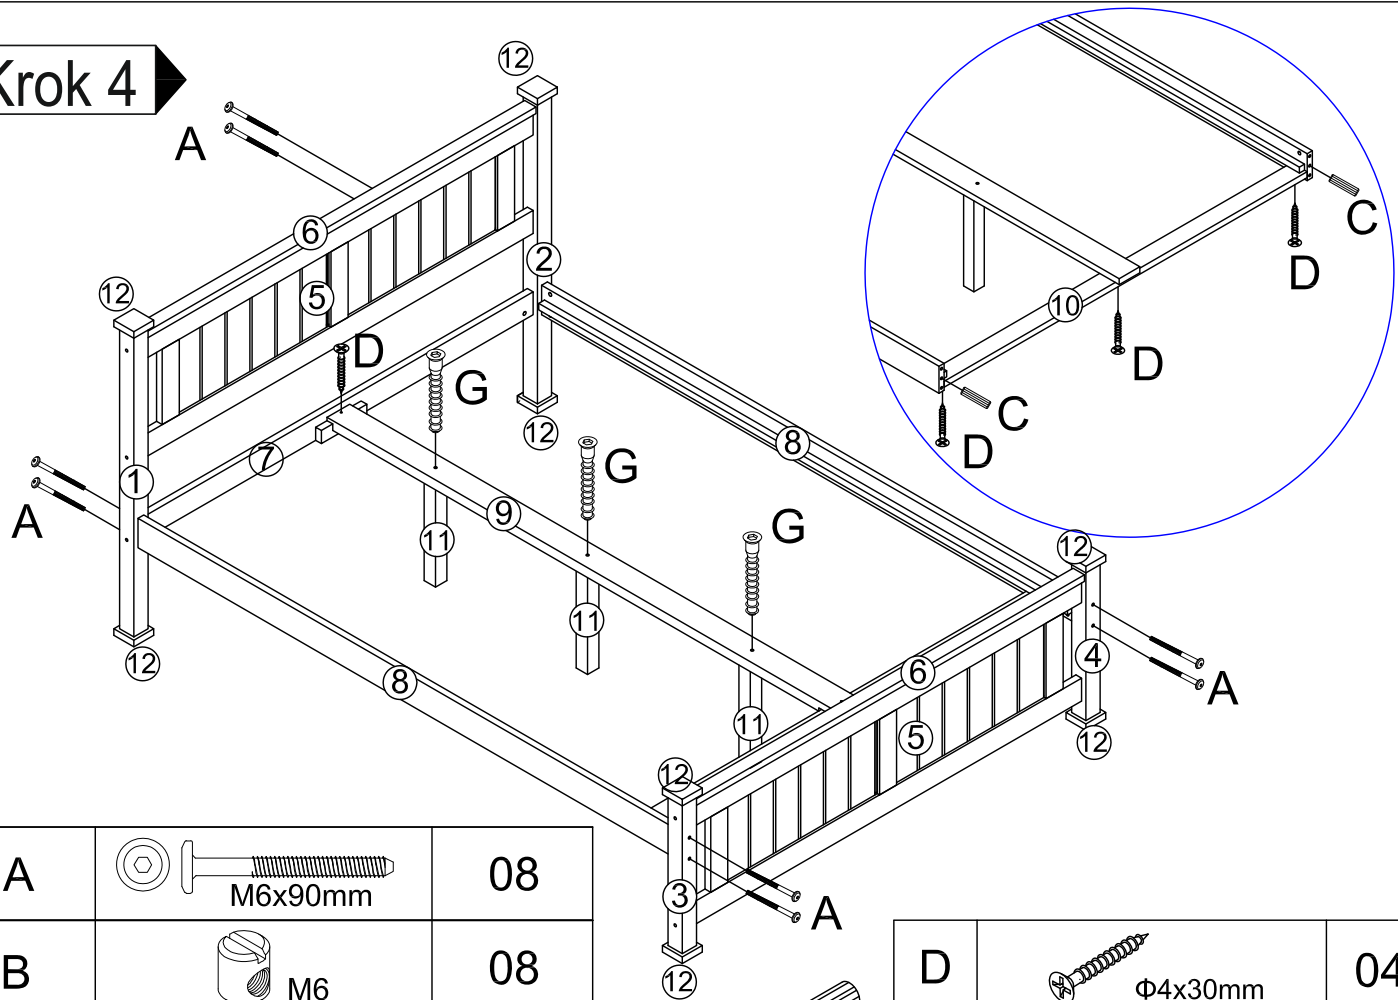

LUCAS - POSTEĽ - montážny návod B1054

160x200cm

Súčiastky

A	  M6x90mm	18	E	 	02
B	 M6	18	F	 $\Phi 4\text{mm}$	01
C	 $\text{\O}8 \times 30\text{mm}$	38	G	 $\text{\O}7 \times 60\text{mm}$	03
D	  $\text{\O}4 \times 30\text{mm}$	34			

Krok 1

E	 	02
C	 $\text{\O}6 \times 30\text{mm}$	04

Krok 2

A	 M6x90mm	06
B	 M6	18
C	 Ø8x30mm	16

Krok 3

A	 M6x90mm	04
B	 M6	04
C	 Ø8x30mm	14

Krok 4

A	M6x90mm	08
B	M6	08
C	Ø8x30mm	04

D	Φ4x30mm	04
G	Φ7x60mm	03

Krok 5

D	Φ4x30mm	30
---	---------	----