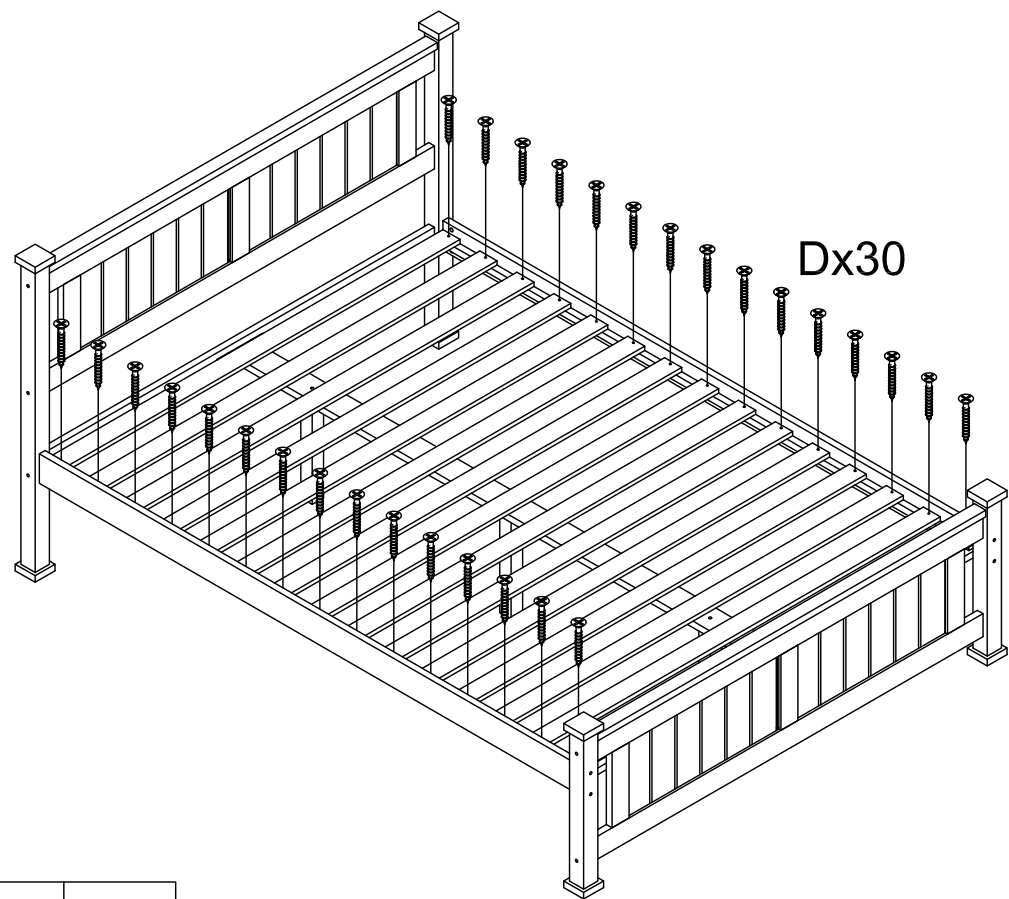

LUCAS - POSTEĽ - montážny návod B1054

160x200cm

Súčiastky

A	  M6x90mm	18	E	 	02
B	 M6	18	F	 $\Phi 4\text{mm}$	01
C	 $\text{\O}8 \times 30\text{mm}$	38	G	 $\text{\O}7 \times 60\text{mm}$	03
D	  $\text{\O}4 \times 30\text{mm}$	34			

Krok 1

E	 	02
C	 $\text{\O}6 \times 30\text{mm}$	04

Krok 2

A	 M6x90mm	06
B	 M6	18
C	 Ø8x30mm	16

Krok 3

A	 M6x90mm	04
B	 M6	04
C	 Ø8x30mm	14

Krok 4

A	M6x90mm	08
B	M6	08
C	Ø8x30mm	04

D	Φ4x30mm	04
G	Φ7x60mm	03

Krok 5

D	Φ4x30mm	30
---	---------	----