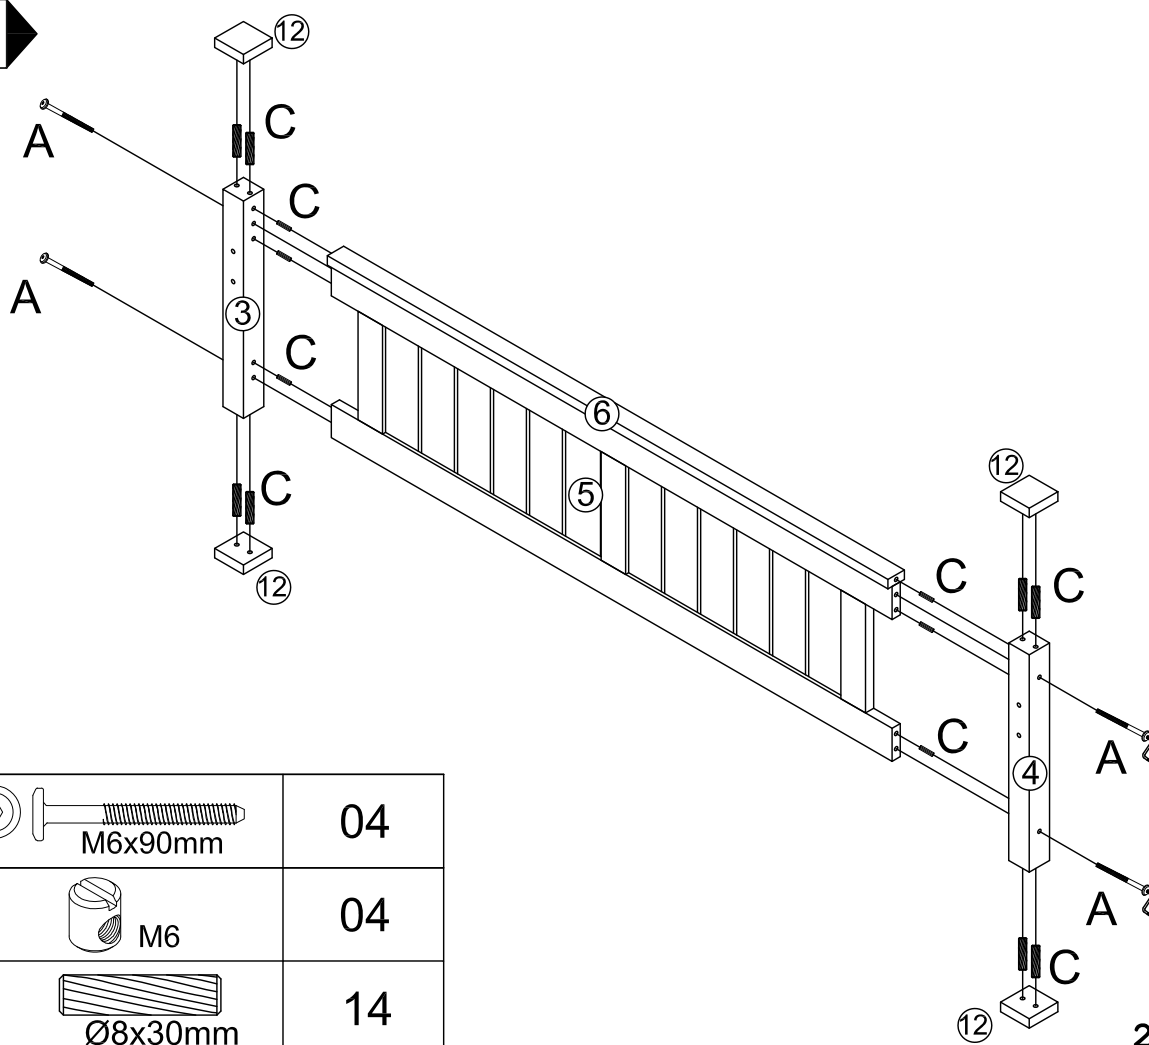

LUCAS - POSTEĽ - montážny návod B1054

160x200cm

Súčiastky

A	  M6x90mm	18	E	 	02
B	 M6	18	F	 $\Phi 4\text{mm}$	01
C	 $\text{\O}8 \times 30\text{mm}$	38	G	 $\text{\O}7 \times 60\text{mm}$	03
D	  $\text{\O}4 \times 30\text{mm}$	34			

Krok 1

E	 	02
C	 $\text{\O}6 \times 30\text{mm}$	04

Krok 2

A	 M6x90mm	06
B	 M6	18
C	 Ø8x30mm	16

Krok 3

A	 M6x90mm	04
B	 M6	04
C	 Ø8x30mm	14

Krok 4

A	M6x90mm	08
B	M6	08
C	Ø8x30mm	04

D	Φ4x30mm	04
G	Φ7x60mm	03

Krok 5

D	Φ4x30mm	30
---	---------	----