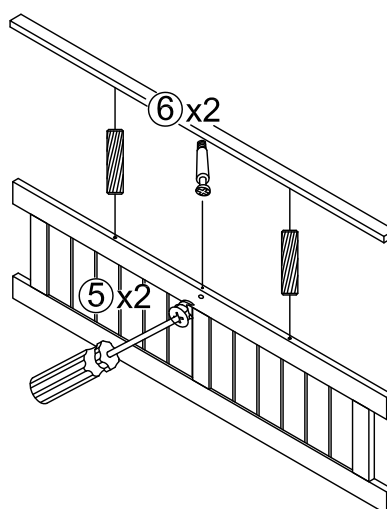

LUCAS - POSTEĽ - montážny návod B1054

160x200cm

Súčiastky

A	  M6x90mm	18	E	 	02
B	 M6	18	F	 $\Phi 4\text{mm}$	01
C	 $\text{\O}8 \times 30\text{mm}$	38	G	 $\text{\O}7 \times 60\text{mm}$	03
D	  $\text{\O}4 \times 30\text{mm}$	34			

Krok 1

E	 	02
C	 $\text{\O}6 \times 30\text{mm}$	04

Krok 2

A	 M6x90mm	06
B	 M6	18
C	 Ø8x30mm	16

Krok 3

A	 M6x90mm	04
B	 M6	04
C	 Ø8x30mm	14

Krok 4

A	M6x90mm	08
B	M6	08
C	Ø8x30mm	04

D	Φ4x30mm	04
G	Φ7x60mm	03

Krok 5

D	Φ4x30mm	30
---	---------	----