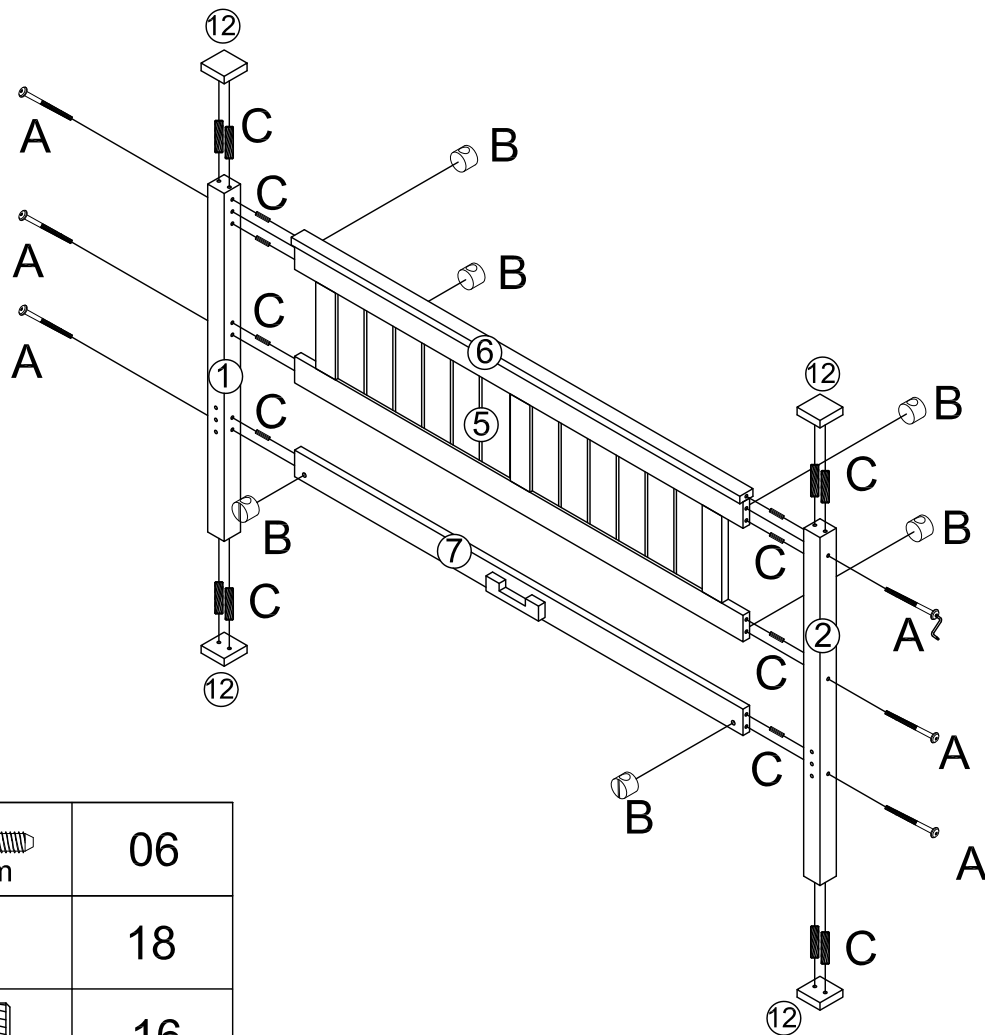

LUCAS - POSTEĽ - montážny návod B1054

160x200cm

Súčiastky

A	  M6x90mm	18	E	 	02
B	 M6	18	F	 $\Phi 4\text{mm}$	01
C	 $\text{\O}8 \times 30\text{mm}$	38	G	 $\text{\O}7 \times 60\text{mm}$	03
D	  $\text{\O}4 \times 30\text{mm}$	34			

Krok 1

E	 	02
C	 $\text{\O}6 \times 30\text{mm}$	04

Krok 2

A	 M6x90mm	06
B	 M6	18
C	 Ø8x30mm	16

Krok 3

A	 M6x90mm	04
B	 M6	04
C	 Ø8x30mm	14

Krok 4

A	M6x90mm	08
B	M6	08
C	Ø8x30mm	04

D	Φ4x30mm	04
G	Φ7x60mm	03

Krok 5

D	Φ4x30mm	30
---	---------	----